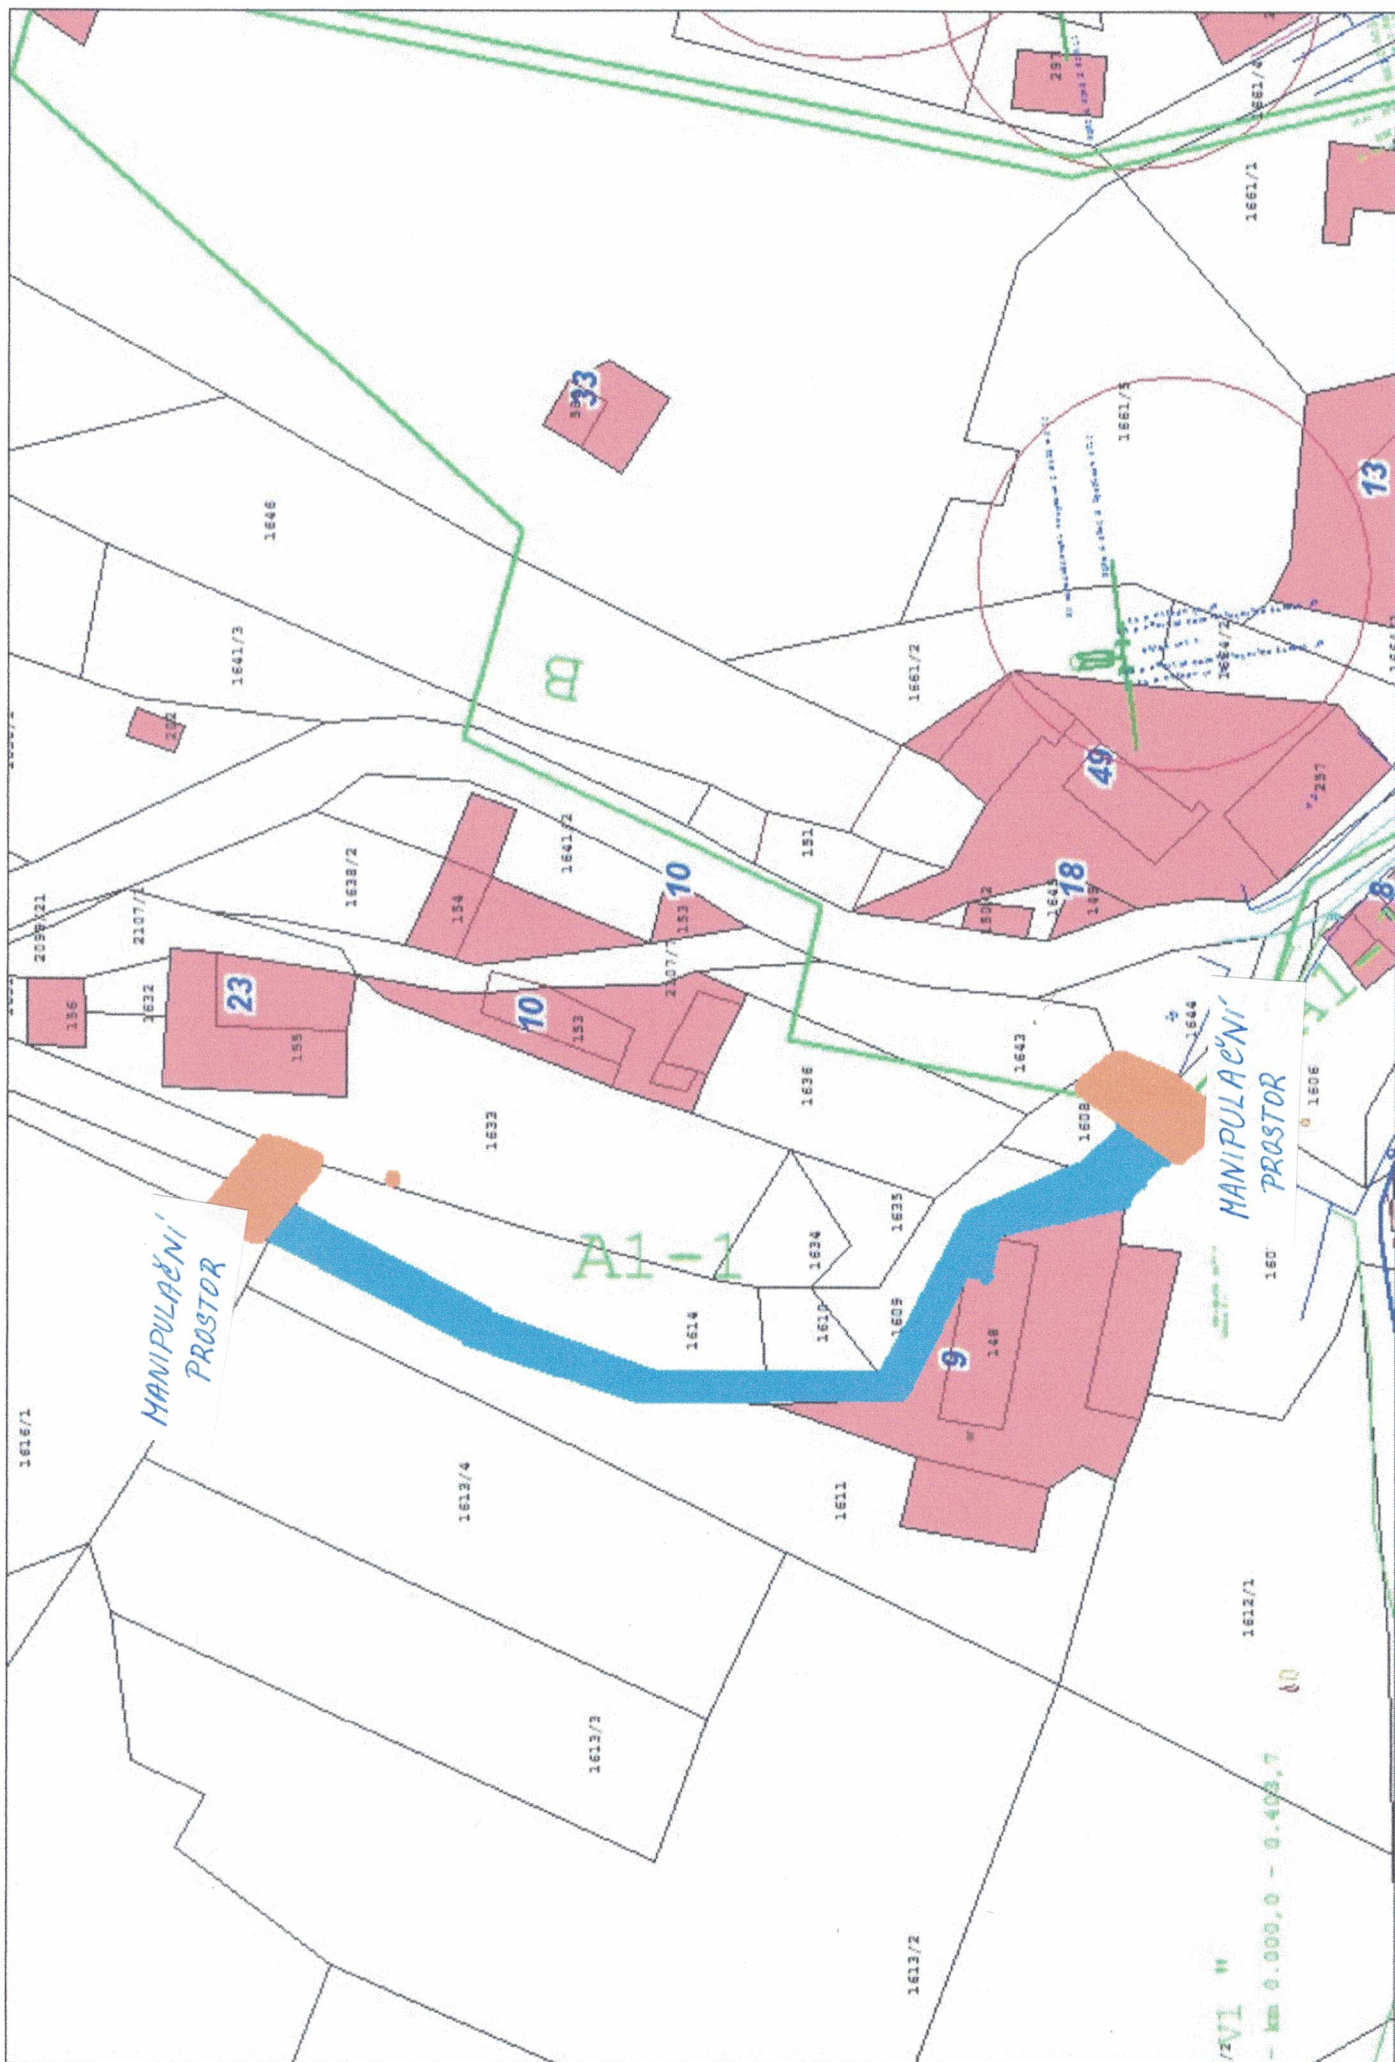

Obec Hrubá Skála

Výzva ke směně části pozemku p.č. 2108/2 v k.ú. Hrubá Skála

Obec Hrubá Skála vypisuje výzvu na směnu obecního majetku.
Jedná se o směnu části parcelního čísla:

katastrální území	parcels číslo	druh pozemku	výměra pozemku
Hrubá Skála	2108/2	Ostatní komunikace	Bude dána geometrickým rozdělením pozemku dle přiloženého zákresu. Orientačně 670 m ² .

Zájemci současně zajistí:

- 1) Geometrické rozdělení p.č. 2108/2 v k.ú. Hrubá Skála v souladu s přiloženým zákresem,
- 2) Ocenění obou pozemků, tj. střední části p.č. 2108/2 v k. ú. Hrubá Skála a pozemku směňovaného,
- 3) Manipulační prostor pro otáčení vozidel z obou stran tohoto p.č. 2108/2 v k.ú. Hrubá Skála,
- 4) Uhradí veškeré poplatky související s převodem.
- 5) Předloží návrh směnné smlouvy

Obec Hrubá Skála si vyčleňuje právo o případné směně nerozhodnout nebo předložené návrhy odmítnout.

Jitka Šimková
starostka

Vyvěšeno dne: 17.02.2017

MANIPULAČNÍ
PROSTOR

A1-1

MANIPULAČNÍ
PROSTOR

1/2VI W
- km 0.000,0 - 0.400,7